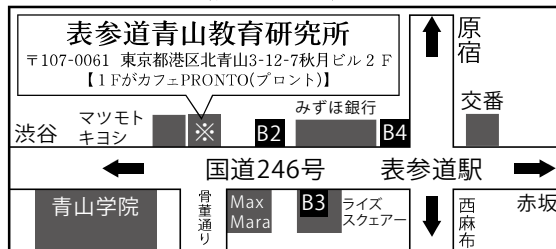

5 / 18 (土)

「体験プレ講習実施」

講習時間: 14:30～15:40(70分)

実施内容: 仲間分け・動物に変身させよう(制作絵画)・連続運動 ほか
同時開催: 父母対象 青山学院初等部入試解説

- ◆対象 青山学院初等部が第1志望の年中児
その他ノンペーパー重視校の受験をお考えの年中児(2019年4/2～2020年4/1生まれ)
- ◆会場 表参道青山教育研究所
- ◆体験費用 6,000円(税込) ※事前のお振込みとなります。
- ◆持ち物 上履き、クレヨン(12色)、鉛筆(2B)、スティック糊、はさみ、セロテープ、動きやすい服装
- ◆申込方法 WEBでのお申し込みとなります。下記QRコードよりお申し込みください。
申込終了後、こちらからお送りするメールにしたがって、体験費用をお振込みください。

先着順に受付し、定員となり次第締め切りとさせていただきます。ご希望の方は、お早めにお申し込みください。

お問い合わせ・資料請求・プレ申込はこちら
表参道青山教育研究所

ホームページ
お教室の詳細などを
知りたい方はHPを
ご確認ください。

プレ体験申込フォーム
QRコード読み取り後、
お申し込みフォームに進
みます。

●教室までのアクセス(表参道駅より)

TEL ☎03-5464-0921