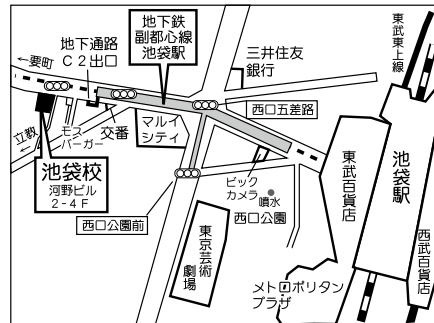

冬期講習

2020→2021

新年長児対象

H27.4.2~H28.4.1生

学力
P

実技
N

12/19・20

新年長児対象の冬期講習を以下の要領で実施いたします。2日間にわたってP(学力・口頭試問)・N(実技)全領域の重要単元を総点検。不安や苦手をなくし、来年の受験に向けて好スタートを切りましょう。

新年長児冬期講習

実施時間: 10時30分~12時 1日のみの受講も可能

会場: 池袋本部校

池袋駅西口地下通路C2出口左1分

費用: 2日間受講 会員 22,000円(税込)
外部生 25,000円(税込)

1日のみの受講 会員 12,000円(税込)
外部生 14,000円(税込)

申込み: お電話またはWEBフォームよりお申込みいただけます。空席ご確認の上、お申込みください。その後メールまたは書面にてお知らせするご案内に従い、銀行振込にてお手続きください。

学習単元の総まとめ、および口頭試問、発表力の強化をはかる集中講習

位置の把握 模写、点図形、鏡図形、重ね図形など多くの図形の基礎となる座標的な見方を習得します。

お話の記憶 複数の登場人物とできごとの組み合わせを覚える「対応」などポイントを絞って練習します。

重要事項の確認 数量・言語・常識の領域について年中の間に身につけておくべきポイントを確認します。

口頭試問 質問を理解し、答えるべきことを文章の形で正しく伝える練習を個別形式で行います。