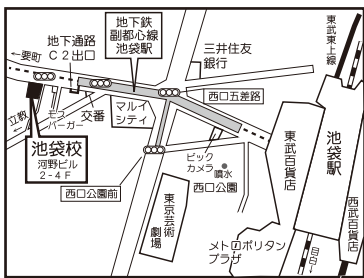

わかぎり21 池袋本部校

〒171-0021
東京都豊島区西池袋5-4-8

お申込み・TEL

03-3971-5231

FAX 03-3971-5806

池袋駅西口地下通路C2出口左徒歩2分