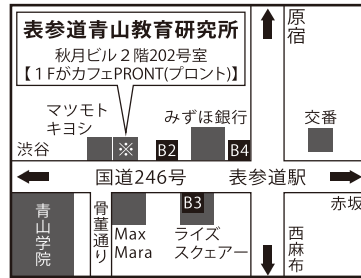

- ◆対象：新年長児＝平成27年4月2日～28年4月1日生まれのお子さま
- ◆会場：**わかぎり21**池袋本部校・表参道青山教育研究所
- ◆講習日時：池袋校 日曜コース①11時20分～12時30分 ②13時20分～14時30分 / 火曜コース 15時40分～16時50分
青山校 日曜コース 15時40分～16時50分 / 水曜コース 15時40分～16時50分 / 土曜コース 11時～12時10分
- ◆参加費用：第Ⅰ期(1～8月-月3回)月額26,180円(税込)/第Ⅱ期(9～11月-月3回)月額31,350円(税込)
※教材・指導等すべて含みます。初回のみ入会金33,000円(税込)をいただきます。他のコースとあわせて受講する場合、月謝を減額いたします。
- ◆持ち物：クーピー(12色)、鉛筆、のり、はさみ、セロテープ、動きやすい服装、上履き

国立小学校 対策コース プレ講習

1月開講に先駆け、池袋・青山両校で体験プレ講習を実施します。先着順に受付し、定員となり次第締め切りとなりますので、ご希望の方は、参加する教室までお早めにお電話で申し込みください。

12/19(土) 20(日)	わかぎり21池袋本部校	表参道青山教育研究所
	①12月20日(日) 13:20～14:30	①12月19日(土) 11:00～12:10 ②12月20日(日) 15:40～16:50
いずれも同内容の講習です。		
■持ち物：クーピー(12色)、鉛筆、のり、はさみ、動きやすい服装、上履き ■費用：6,000円(税込)		

講習のお申込み・会場のご案内 池袋校——11月16日より受付開始(WEBからのご予約も可能です) 青山校——受付中(お電話のみ)

わかぎり21 池袋本部校

〒171-0021
東京都豊島区西池袋5-4-8

お申込み・TEL

03-3971-5231

FAX 03-3971-5806

池袋駅西口地下通路C2出口左徒歩2分

表参道青山教育研究所

〒107-0061
東京都港区北青山3-12-7-202

お申込み・TEL

03-5464-0921

FAX 03-5464-0932

表参道駅B2出口徒歩1分 ※2019年夏新教室に移転

必要事項をご記入の上、切り取らずに本用紙をFaxしてください

国立小学校対策クラスプレ講習 参加申込票

年 月 日