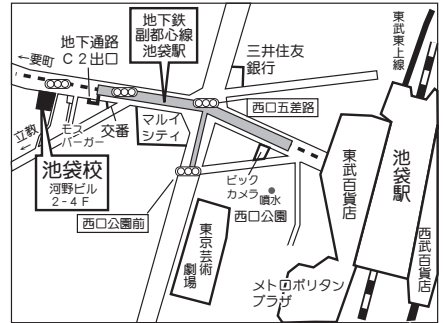

### 新年長児対象

H24. 4. 2～H25. 4. 1生

実技  
**N**

学力  
**P**

筑波・お茶  
学芸大附属  
**国立**  
トライアル

新年長児対象の冬期講習を以下の要領で実施いたします。2日間にわたってN・P全領域の重要単元を総点検。不安や苦手をなくし、来年の受験に向けて好スタートを切りましょう。また24日午後には今年の国立入試を体験する「国立入試トライアル」を開催。国立志望の方は奮ってご参加ください。

新年長児会場：池袋本部校

池袋駅西口地下通路C2出口左1分