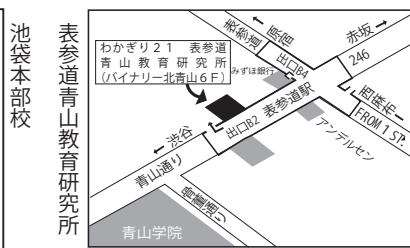

わかぎい 国立対策別 志望校別 直前講習

学 大附属

学芸 小学校

目前に迫った学芸大附属小学校・お茶の水女子大学附属小学校入試に向けてわかぎい21では学校別の直前対策講習を行っています。ほとんどのコースで締切となりご迷惑をおかけしておりましたが、特に希望者の多い竹早・お茶の水について増設をいたしました。いずれも少人数での実施となりますので、日程・時間をご確認の上、早めにお申込みください。

○…空席あり △…残席わずか

講習名	内容	識別記号	会場・日時	空席状況
A 学芸大竹早 直前講習	指示行動や口頭試問など学芸大竹早の入試に即した実戦演習をおこないます。ノンペーパー入試の代表校、竹早小学校の合格のポイントを伝授。保護者面接・親子活動の練習も行います。	A-2	池袋校・11月16日(木)17日(金) 3:30~5:00	締切
		A-3	池袋校・11月19日(日)26日(日) 11:00~12:30	締切
		A-5	青山校・11月18日(土)25日(土) 4:30~6:00	締切
		増設 A-6	池袋校・11月19日(日)26日(日) 3:30~5:00	
B 学芸大世田谷 直前講習	※世田谷対策講習はすべて定員締切となっております。1日入試体験にご参加ください。	B-2	青山校・11月18日(土)25日(土) 2:40~4:10	締切
		B-3	青山校・11月20日(月)27日(月) 3:30~5:00	締切
C 学芸大大泉 直前講習	※大泉対策講習はすべて定員締切となっております。1日入試体験にご参加ください。	C-3	池袋校・11月20日(月)21日(火) 3:30~5:00	締切
D 学芸大小金井 直前講習	ペーパー対策をはじめ、小金井独特の制作・巧緻性、運動・面接への対応力を身につけます。		※小金井対策講習は終了いたしました。1日入試体験にご参加ください。	終了
M お茶の水女子大附属 口頭試問・個別審査対策	ペーパー対策をはじめ、小金井独特の制作・巧緻性、運動・面接への対応力を身につけます。	M-2	池袋校・11月19日(日)26日(日) 9:00~10:30	締切
		M-5	青山校・11月24日(金)12月1日(金) 4:00~5:30	締切
		増設 M-6	池袋校・11月22日(水)24日(金) 4:00~5:30	

※識別記号の同じアルファベットは同内容の講習です。

- ◆持ち物 クーピー、鉛筆(2B)、のり、はさみ、セロテープ、上履き
- ◆費用 各講習(2日間) 会員 27,000円(税込)
  一般 29,000円(税込)
  参加申込票が届き次第、手続き要項をお送りします。銀行または、直接教室にてお手続きください。

- ◆申込み お電話で空席を確認の上、お申込みください。その際にお知らせする受付番号を申し込み票にご記入ください。その後申込み用紙を必ずFAXもしくは持参してください。青山校に参加希望の場合も池袋本部校へお電話ください。

申込み
問合せ

わかぎい21池袋本部校 03-3971-5231
豊島区西池袋5-4-8 <http://www.wakagiri.com> FAX 03-3971-5806 番号をお間違えないようご注意ください。

『志望校別直前講習～学芸大附属小～』参加申込票 平成29年 月 日 必ずご記入ください

参加者名	フリガナ	※ 男女	※ 会員 一般	電話番号	
				FAX番号	
保護者名		住所	〒		
参加希望講習 (上表の識別記号を記入)	—			受付番号