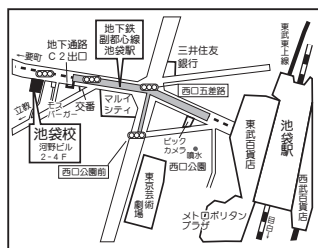

わかぎい 国立対策別 志望校別 直前講習

学 大附属

学芸 小学校

目前に迫った学芸大附属小学校・お茶の水女子大学附属小学校入試に向けてわかぎい21では学校別の直前対策講習を行っています。ほとんどのコースで締切となりご迷惑をおかけしておりましたが、特に希望者の多い竹早・お茶の水について増設をいたしました。いずれも少人数での実施となりますので、日程・時間をご確認の上、早めにお申込みください。

○…空席あり △…残席わずか

講習名	内容	識別記号	会場・日時	空席状況
A 学芸大竹早 直前講習	指示行動や口頭試問など学芸大竹早の入試に即した実戦演習をおこないます。ノンペーパー入試の代表校、竹早小学校の合格のポイントを伝授。保護者面接・親子活動の練習も行います。	A-2	池袋校・11月16日(木)17日(金) 3:30~5:00	締切
		A-3	池袋校・11月19日(日)26日(日) 11:00~12:30	締切
		A-5	青山校・11月18日(土)25日(土) 4:30~6:00	締切
		増設 A-6	池袋校・11月19日(日)26日(日) 3:30~5:00	
B 学芸大世田谷 直前講習	※世田谷対策講習はすべて定員締切となっております。1日入試体験にご参加ください。	B-2	青山校・11月18日(土)25日(土) 2:40~4:10	締切
		B-3	青山校・11月20日(月)27日(月) 3:30~5:00	締切
C 学芸大大泉 直前講習	※大泉対策講習はすべて定員締切となっております。1日入試体験にご参加ください。	C-3	池袋校・11月20日(月)21日(火) 3:30~5:00	締切
D 学芸大小金井 直前講習	ペーパー対策をはじめ、小金井独特の制作・巧緻性、運動・面接への対応力を身につけます。		※小金井対策講習は終了いたしました。1日入試体験にご参加ください。	終了
M お茶の水女子大附属 口頭試問・個別審査対策	ペーパー対策をはじめ、小金井独特の制作・巧緻性、運動・面接への対応力を身につけます。	M-2	池袋校・11月19日(日)26日(日) 9:00~10:30	締切
		M-5	青山校・11月24日(金)12月1日(金) 4:00~5:30	締切
		増設 M-6	池袋校・11月22日(水)24日(金) 4:00~5:30	

※識別記号の同じアルファベットは同内容の講習です。

- ◆持ち物 クーピー、鉛筆(2B)、のり、はさみ、セロテープ、上履き
- ◆費用 各講習(2日間) 会員 27,000円(税込)
  一般 29,000円(税込)
  参加申込票が届き次第、手続き要項をお送りします。銀行または、直接教室にてお手続きください。

- ◆申込み お電話で空席を確認の上、お申込みください。その際にお知らせする受付番号を申し込み票にご記入ください。その後申込み用紙を必ずFAXもしくは持参してください。青山校に参加希望の場合も池袋本部校へお電話ください。

申込み
問合せ

わかぎい21池袋本部校 03-3971-5231
豊島区西池袋5-4-8 <http://www.wakagiri.com> FAX 03-3971-5806 番号をお間違えないようご注意ください。

『志望校別直前講習～学芸大附属小～』参加申込票 平成29年 月 日 必ずご記入ください

参加者名	フリガナ	※ 男女	※ 会員 一般	電話番号	
				FAX番号	
保護者名		住所	〒		
参加希望講習 (上表の識別記号を記入)	—			受付番号